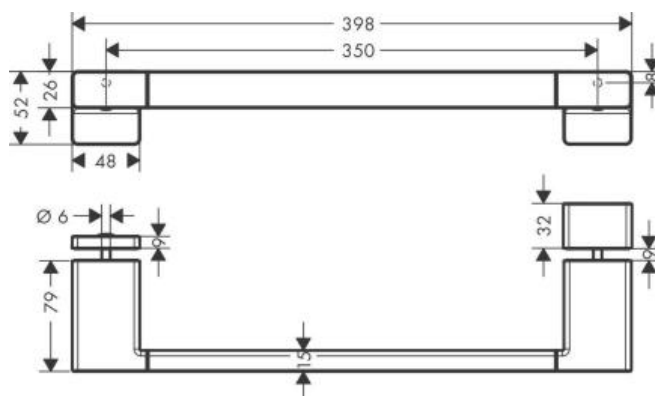

Hansgrohe AddStoris Ручка для двери в душевую черный матовый 41759670

Характеристики

- Производитель: **Hansgrohe**
- Коллекция: **AddStoris**
- Страна-производитель: **Германия**
- Поверхность: **матовая**
- Материал: **металл**
- Способ монтажа: **вертикальный (на стену)**
- Цвет: **черный матовый**
- Вариант: **черный матовый**
- Тип: **ручка для двери**

Комплектация

Актуальная и полная информация по продукту на сайте <https://hans-rus.ru>