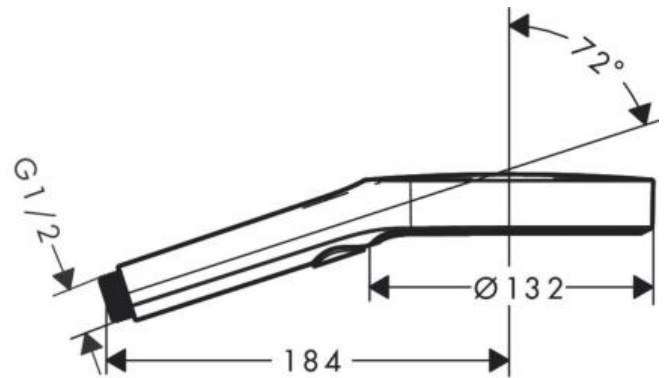

Hansgrohe Rainfinity Ручной душ 130 3jet золото 26864990

Характеристики

- Производитель: **Hansgrohe**
- Коллекция: **Rainfinity**
- Страна-производитель: **Германия**
- Размер душевого диска (мм): **130**
- Способ управления: **нажимной**
- Стиль: **современный**
- Цвет: **золото**
- Технологии: **QuickClean**
- Тип струи: **Intense PowderRain**
- Форма: **круглая**
- Расход воды (л/мин): **14**
- Особенности: **металлическая**
- Количество режимов лейки: **3**
- Вариант: **полированное золото**
- Тип: **ручной душ**
- Назначение: **для душа**

Комплектация

- Душевая лейка
- Инструкция

- ① Струя Моно
- ② Intense PowderRain
- ③ PowderRain

Расход измерен практически с помощью соответствующей арматуры (термостат/смеситель/скрытый клапан).

Актуальная и полная информация по продукту на сайте <https://hans-rus.ru>