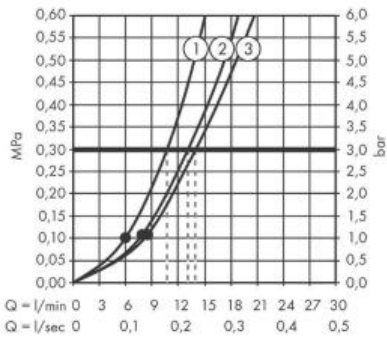

Hansgrohe Rainfinity Ручной душ 130 3jet золото 26864990

Характеристики

- Производитель: **Hansgrohe**
- Коллекция: **Rainfinity**
- Страна-производитель: **Германия**
- Размер душевого диска (мм): **130**
- Способ управления: **нажимной**
- Стиль: **современный**
- Цвет: **золото**
- Технологии: **QuickClean**
- Тип струи: **Intense PowderRain**
- Форма: **круглая**
- Расход воды (л/мин): **14**
- Особенности: **металлическая**
- Количество режимов лейки: **3**
- Вариант: **полированное золото**
- Тип: **ручной душ**
- Назначение: **для душа**

Комплектация

- Душевая лейка
- Инструкция

- ① Струя Моно
- ② Intense PowderRain
- ③ PowderRain

Расход измерен практически с помощью соответствующей арматуры (термостат/смеситель/скрытый клапан).

Актуальная и полная информация по продукту на сайте <https://hans-rus.ru>