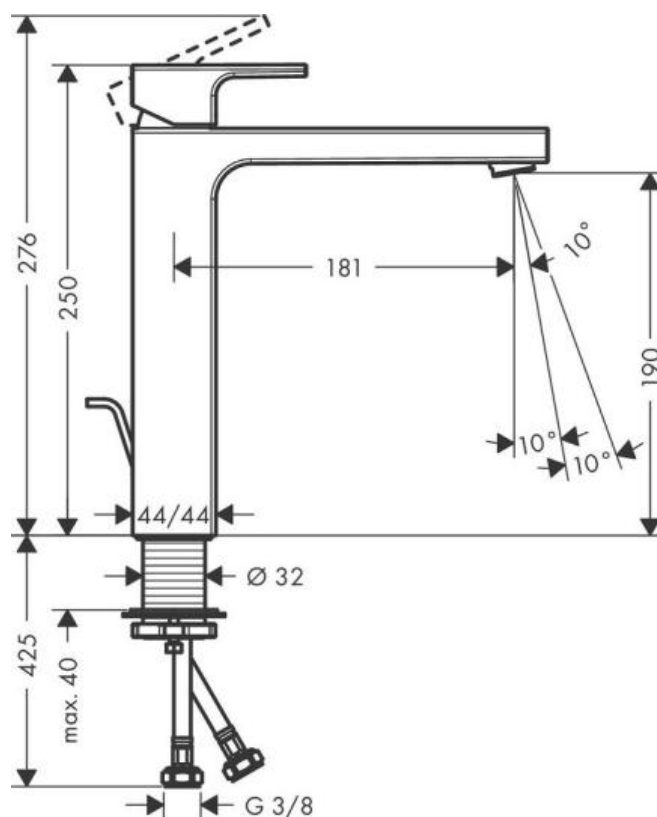

Hansgrohe Vernis Shape Смеситель для раковины однорычажный 190 со сливным гарнитуром хром 71562000

Характеристики

- Производитель: **Hansgrohe**
- Коллекция: **Vernis**
- Страна-производитель: **Германия**
- Способ монтажа: **горизонтальный (на раковину/столешницу)**
- Кол-во отверстий для монтажа: **1**
- Вид излива: **неповоротный**
- Стиль: **современный**
- Цвет: **хром**
- Технологии: **AirPower**
- Донный клапан: **да**
- Подводка: **гибкая**
- Длина излива, мм: **181**
- Высота излива, мм: **190**
- Срок гарантии: **5 лет**
- Вариант: **хром**
- Тип: **смеситель**
- Есть в шоуруме: **да**
- Назначение: **для раковины**

Комплектация

- Однорычажный смеситель для раковины
- Слив/перелив

Актуальная и полная информация по продукту на сайте <https://hans-rus.ru>