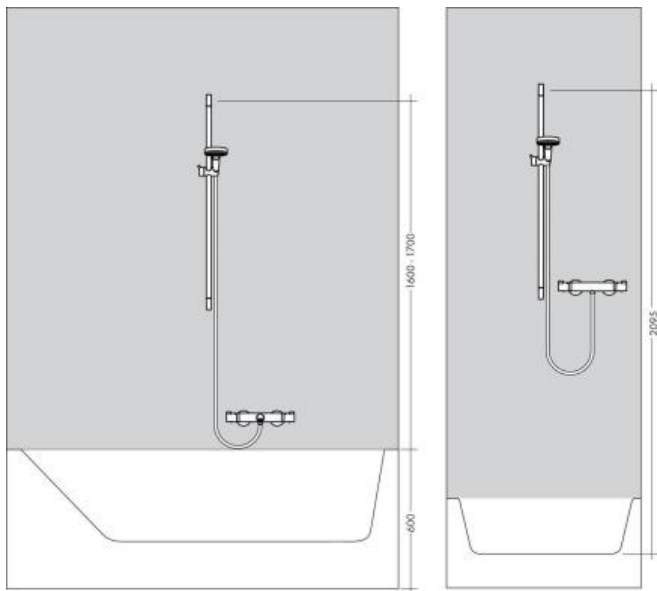

Hansgrohe Croma 100 Душевой набор Croma 100 Vario EcoSmart/Unica'C 090 м 9 л/мин хром 27653000

Характеристики

- Производитель: **Hansgrohe**
- Коллекция: **Croma**
- Страна-производитель: **Германия**
- Размер душевого диска (мм): **100**
- Длина штанги (мм): **900**
- Способ монтажа: **вертикальный (на стену)**
- Стиль: **современный**
- Цвет: **хром**
- Технологии: **QuickClean**
- Тип струи: **Rain**
- Форма: **округлая**
- С верхним душем: **нет**
- Количество режимов лейки: **3**
- Вариант: **хром**
- Тип: **душевой набор (комплект)**
- Держатель: **штанга**

Комплектация

- Душевая лейка
- Душевая штанга
- Шланг
- Мыльница-полка
- Инструкция

Расход измерен практически с помощью соответствующей арматуры (термостат/смеситель/скрытый клапан).

Актуальная и полная информация по продукту на сайте <https://hans-rus.ru>