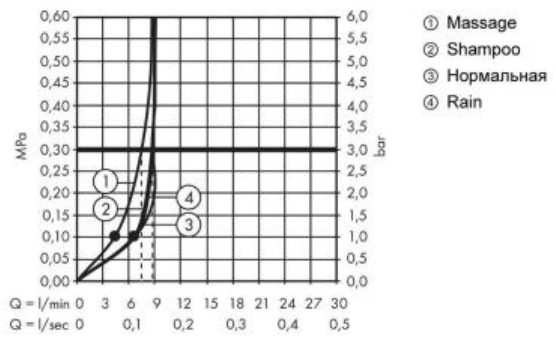

Hansgrohe Croma 100 Душевой набор Croma 100 Vario EcoSmart/Unica'C 090 м 9 л/мин хром 27653000

Характеристики

- Производитель: **Hansgrohe**
- Коллекция: **Croma**
- Страна-производитель: **Германия**
- Размер душевого диска (мм): **100**
- Длина штанги (мм): **900**
- Способ монтажа: **вертикальный (на стену)**
- Стиль: **современный**
- Цвет: **хром**
- Технологии: **QuickClean**
- Тип струи: **Rain**
- Форма: **округлая**
- С верхним душем: **нет**
- Количество режимов лейки: **3**
- Вариант: **хром**
- Тип: **душевой набор (комплект)**
- Держатель: **штанга**

Комплектация

- Душевая лейка
- Душевая штанга
- Шланг
- Мыльница-полка
- Инструкция

Расход измерен практически с помощью соответствующей арматуры (термостат/смеситель/скрытый клапан).

Актуальная и полная информация по продукту на сайте <https://hans-rus.ru>