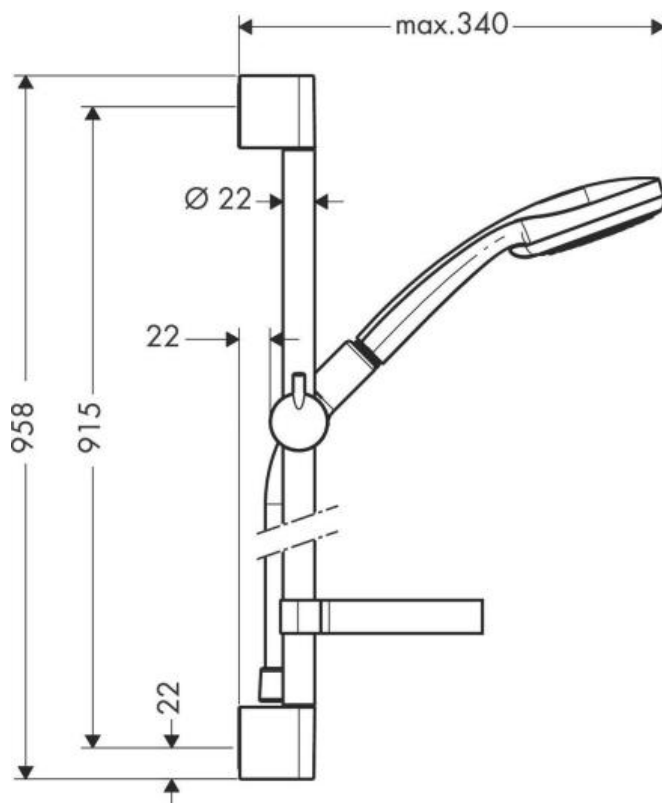

Hansgrohe Croma 100 Душевой набор Croma 100 Vario EcoSmart/Unica'C 090 м 9 л/мин хром 27653000

Характеристики

- Производитель: **Hansgrohe**
- Коллекция: **Croma**
- Страна-производитель: **Германия**
- Размер душевого диска (мм): **100**
- Длина штанги (мм): **900**
- Способ монтажа: **вертикальный (на стену)**
- Стиль: **современный**
- Цвет: **хром**
- Технологии: **QuickClean**
- Тип струи: **Rain**
- Форма: **округлая**
- С верхним душем: **нет**
- Количество режимов лейки: **3**
- Вариант: **хром**
- Тип: **душевой набор (комплект)**
- Держатель: **штанга**

Комплектация

- Душевая лейка
- Душевая штанга
- Шланг
- Мыльница-полка
- Инструкция

Расход измерен практически с помощью соответствующей арматуры (термостат/смеситель/скрытый клапан).

Актуальная и полная информация по продукту на сайте <https://hans-rus.ru>