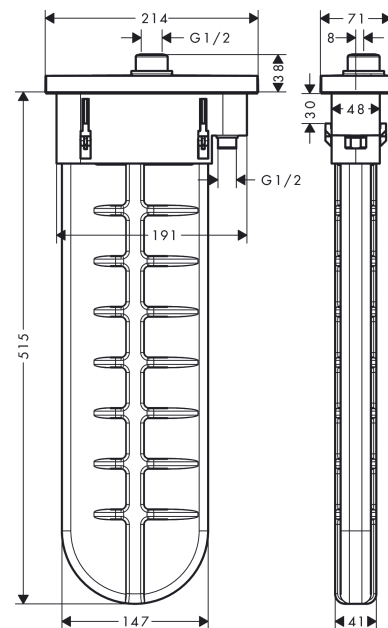

sBox**Внешняя часть, овальная**: шлиф. бронза Артикулный номер: **28020140****Описание****Характеристики**

- состоит из: корпус для шланга, шланг для душа, розетка
- монтажа на край ванны или на плитку
- 1 потребитель
- короб sBox для тихого, плавного и безопасного перемещения шланга
- не требуется дополнительное отверстие для обслуживания
- ширина бортика ванны мин. 100 мм
- крепежи: 0 - 30 мм
- максимальная длина ручного душа в вытянутом состоянии 1,45 м
- Можно снять для проведения сервисных работ
- со встроенной защитной комбинацией EN 1717
- максимальный расход воды при 3 барах: 9,5 л/мин

Награды за дизайн**Продукт****Чертеж**

sBox

Внешняя часть, овальная

: шлиф. бронза Артикулный номер: 28020140

График расхода воды

sBox

Внешняя часть, овальная

: шлиф. бронза Артикулный номер: 28020140

Покомпонентное изображение

Год выпуска: >06/21

sBox

Внешняя часть, овальная

: шлиф. бронза Артикулный номер: 28020140

Перечень запасных частей

Год выпуска: >06/21

Позиция	Описание	Артикулный номер	PC	PU
1	sBox	94679000	-	1
2	seal	98058000	-	1
3	insert for shower holder	96942000	-	1
4	hose guide	94504000	-	1
5	nut	97584140	-	1
6	escutcheon	93505140	-	1
7	O-Ring 32x2	98193000	-	1
8	connection angel	94506000	-	1
9	O-ring 9x2	98119000	-	1
10	non return valve DW 10	96456000	-	1
11	installation frame	93908000	-	1
a	concealed item	13560180	-	1