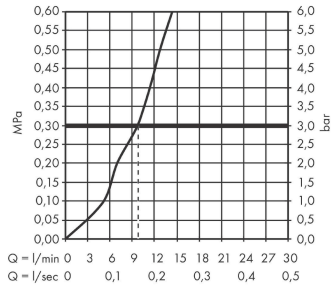

sBox**Внешняя часть, овальная**: шлиф. бронза Артикулный номер: **28020140****Описание****Характеристики**

- состоит из: корпус для шланга, шланг для душа, розетка
- монтажа на край ванны или на плитку
- 1 потребитель
- короб sBox для тихого, плавного и безопасного перемещения шланга
- не требуется дополнительное отверстие для обслуживания
- ширина бортика ванны мин. 100 мм
- крепежи: 0 - 30 мм
- максимальная длина ручного душа в вытянутом состоянии 1,45 м
- Можно снять для проведения сервисных работ
- со встроенной защитной комбинацией EN 1717
- максимальный расход воды при 3 барах: 9,5 л/мин

Награды за дизайн**Продукт****Чертеж**

sBox

Внешняя часть, овальная

: шлиф. бронза Артикулный номер: 28020140

График расхода воды

sBox

Внешняя часть, овальная

: шлиф. бронза Артикулный номер: 28020140