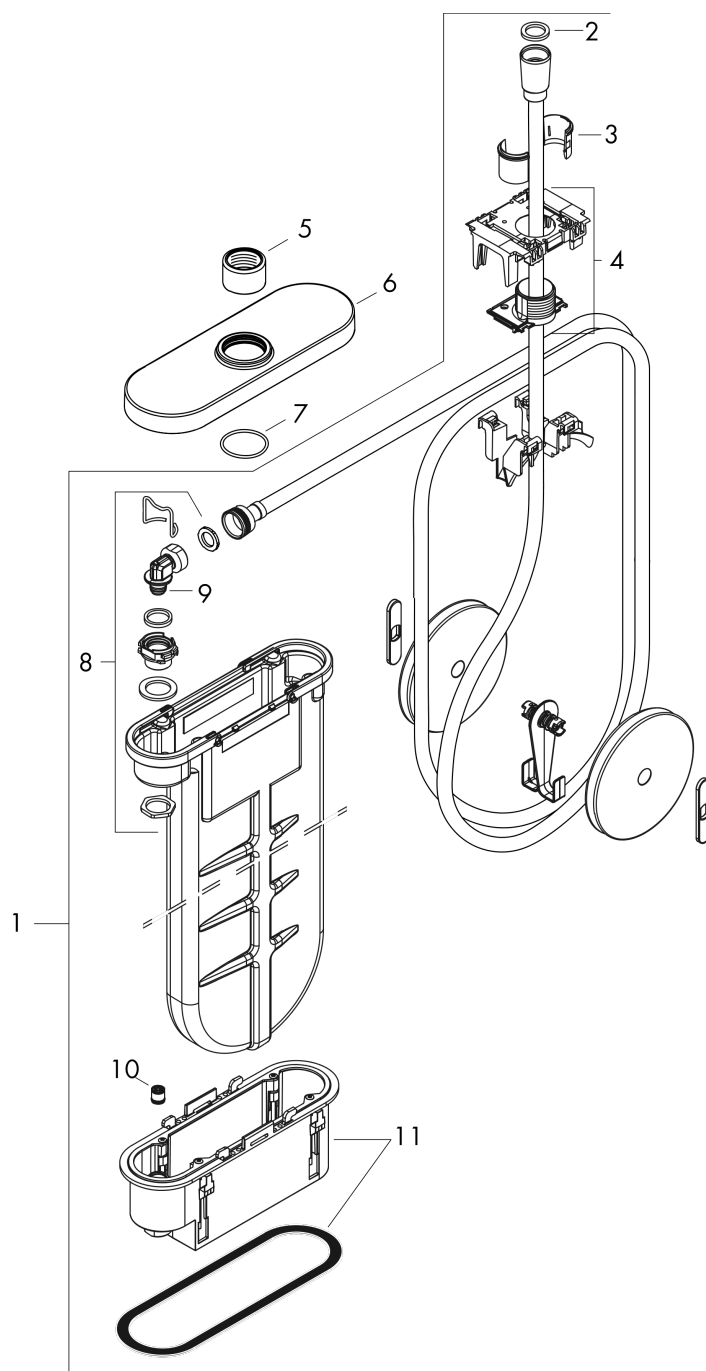

sBox**Внешняя часть, овальная**: шлиф. бронза Артикулный номер: **28020140****Описание****Характеристики**

- состоит из: корпус для шланга, шланг для душа, розетка
- монтажа на край ванны или на плитку
- 1 потребитель
- короб sBox для тихого, плавного и безопасного перемещения шланга
- не требуется дополнительное отверстие для обслуживания
- ширина бортика ванны мин. 100 мм
- крепежи: 0 - 30 мм
- максимальная длина ручного душа в вытянутом состоянии 1,45 м
- Можно снять для проведения сервисных работ
- со встроенной защитной комбинацией EN 1717
- максимальный расход воды при 3 барах: 9,5 л/мин

Награды за дизайн**Продукт****Чертеж**

sBox

Внешняя часть, овальная

: шлиф. бронза Артикулный номер: 28020140

График расхода воды

sBox

Внешняя часть, овальная

: шлиф. бронза Артикулный номер: 28020140

Покомпонентное изображение

Год выпуска: >06/21

sBox

Внешняя часть, овальная

: шлиф. бронза Артикулный номер: 28020140

Перечень запасных частей

Год выпуска: >06/21

Позиция	Описание	Артикулный номер	PC	PU
1	sBox	94679000	-	1
2	seal	98058000	-	1
3	insert for shower holder	96942000	-	1
4	hose guide	94504000	-	1
5	nut	97584140	-	1
6	escutcheon	93505140	-	1
7	O-Ring 32x2	98193000	-	1
8	connection angel	94506000	-	1
9	O-ring 9x2	98119000	-	1
10	non return valve DW 10	96456000	-	1
11	installation frame	93908000	-	1
a	concealed item	13560180	-	1