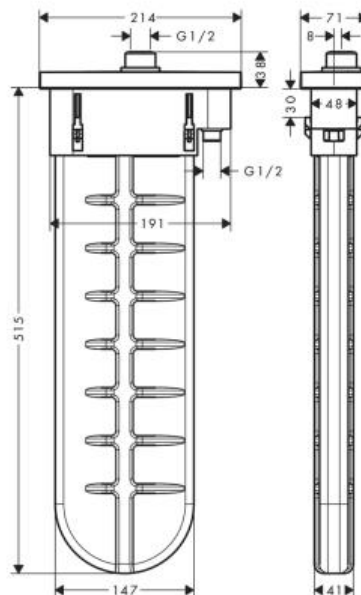

Hansgrohe sBox Внешняя часть, овальная черный матовый 28020670

Характеристики

- Производитель: **Hansgrohe**
- Коллекция: **sBox**
- Страна-производитель: **Германия**
- Цвет: **черный матовый**

Комплектация

- корпус для шланга
- шланг для душа
- розетка