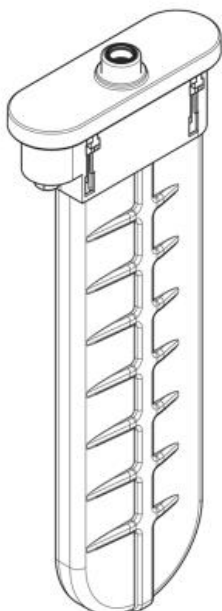

## Hansgrohe sBox Внешняя часть, овальная черный матовый 28020670

### Характеристики

- Производитель: **Hansgrohe**
- Коллекция: **sBox**
- Страна-производитель: **Германия**
- Цвет: **черный матовый**

### Комплектация

- корпус для шланга
- шланг для душа
- розетка

Актуальная и полная информация по продукту на сайте <https://hans-rus.ru>