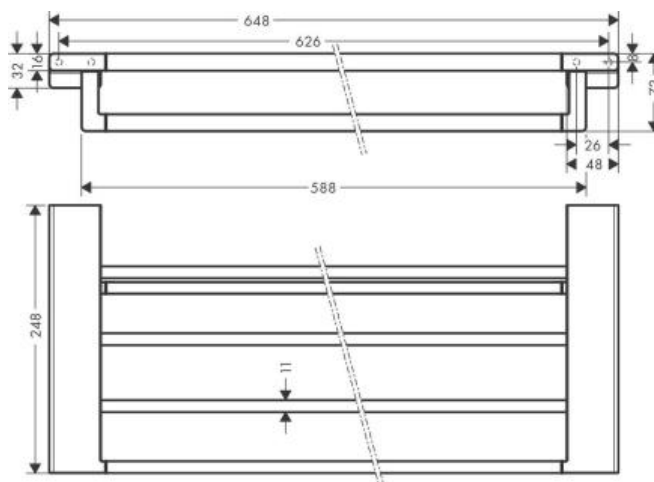

Hansgrohe AddStoris Полка для полотенец с держателем белый матовый 41751700

Характеристики

- Производитель: **Hansgrohe**
- Коллекция: **AddStoris**
- Страна-производитель: **Германия**
- Поверхность: **матовая**
- Материал: **металл**
- Способ монтажа: **вертикальный (на стену)**
- Цвет: **белый матовый**
- Вариант: **белый матовый**
- Тип: **держатель для полотенец**

Комплектация

- Полка
- Набор креплений
- Инструкция

Актуальная и полная информация по продукту на сайте <https://hans-rus.ru>