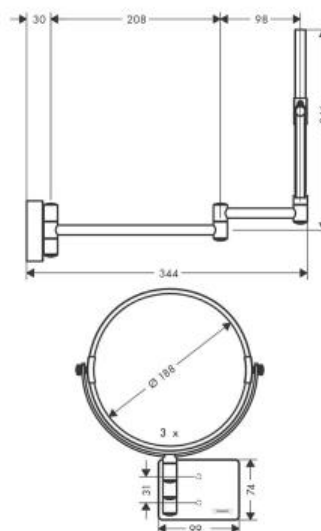

Hansgrohe AddStoris Зеркало для бритья хром 41791000

Характеристики

- Производитель: **Hansgrohe**
- Коллекция: **AddStoris**
- Страна-производитель: **Германия**
- Материал: **стекло**
- Способ монтажа: **вертикальный (на стену)**
- Цвет: **хром**
- Вариант: **хром**
- Тип: **зеркало**

Комплектация

- Зеркало
- Набор креплений
- Инструкция

Актуальная и полная информация по продукту на сайте <https://hans-rus.ru>