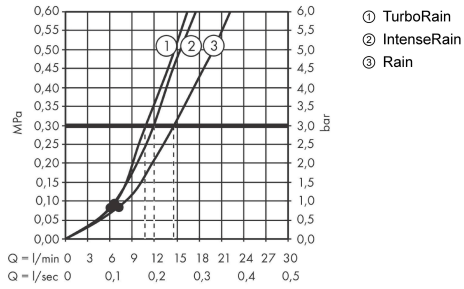

Croma Select S

Душевая система внешнего монтажа Vario с термостатом Ecostat 1001 CL и штангой 72 см
: белый / хром Артикульный номер: 27833400

Описание

Характеристики

- состоит из: ручной душ, термостат для душа, душевая штанга, держатель, шланг для душа
- размер душевого диска: 110 мм
- удобное переключение типов струи с помощью кнопки Select
- тип струи ручной душ: Rain, IntenseRain, Turbo Rain
- максимальный расход воды при 3 барах: 14,7 л/мин
- профиль вертикальной трубки: круглая
- диаметр штанги: 22 мм
- возможно разное расстояние между отверстиями: 400 - 660 мм
- со стороны душа упорный подшипник, предотвращающий перекручивание душевого шланга
- держатель ручного душа регулируется в пределах 90°, поворачивается вправо и влево, перемещается вверх и вниз
- хромированные настенные крепления из пластика
- макс. рабочее давление: 6 бар
- мин. рабочее давление: 1,2 бар

Технология

Продукт

Чертеж

Croma Select S

Душевая система внешнего монтажа Vario с термостатом Ecostat 1001 CL и штангой 72 см
: белый / хром Артикульный номер: 27833400

График расхода воды

Расход измерен практически с помощью соответствующей арматуры (термостат/смеситель/скрытый клапан).