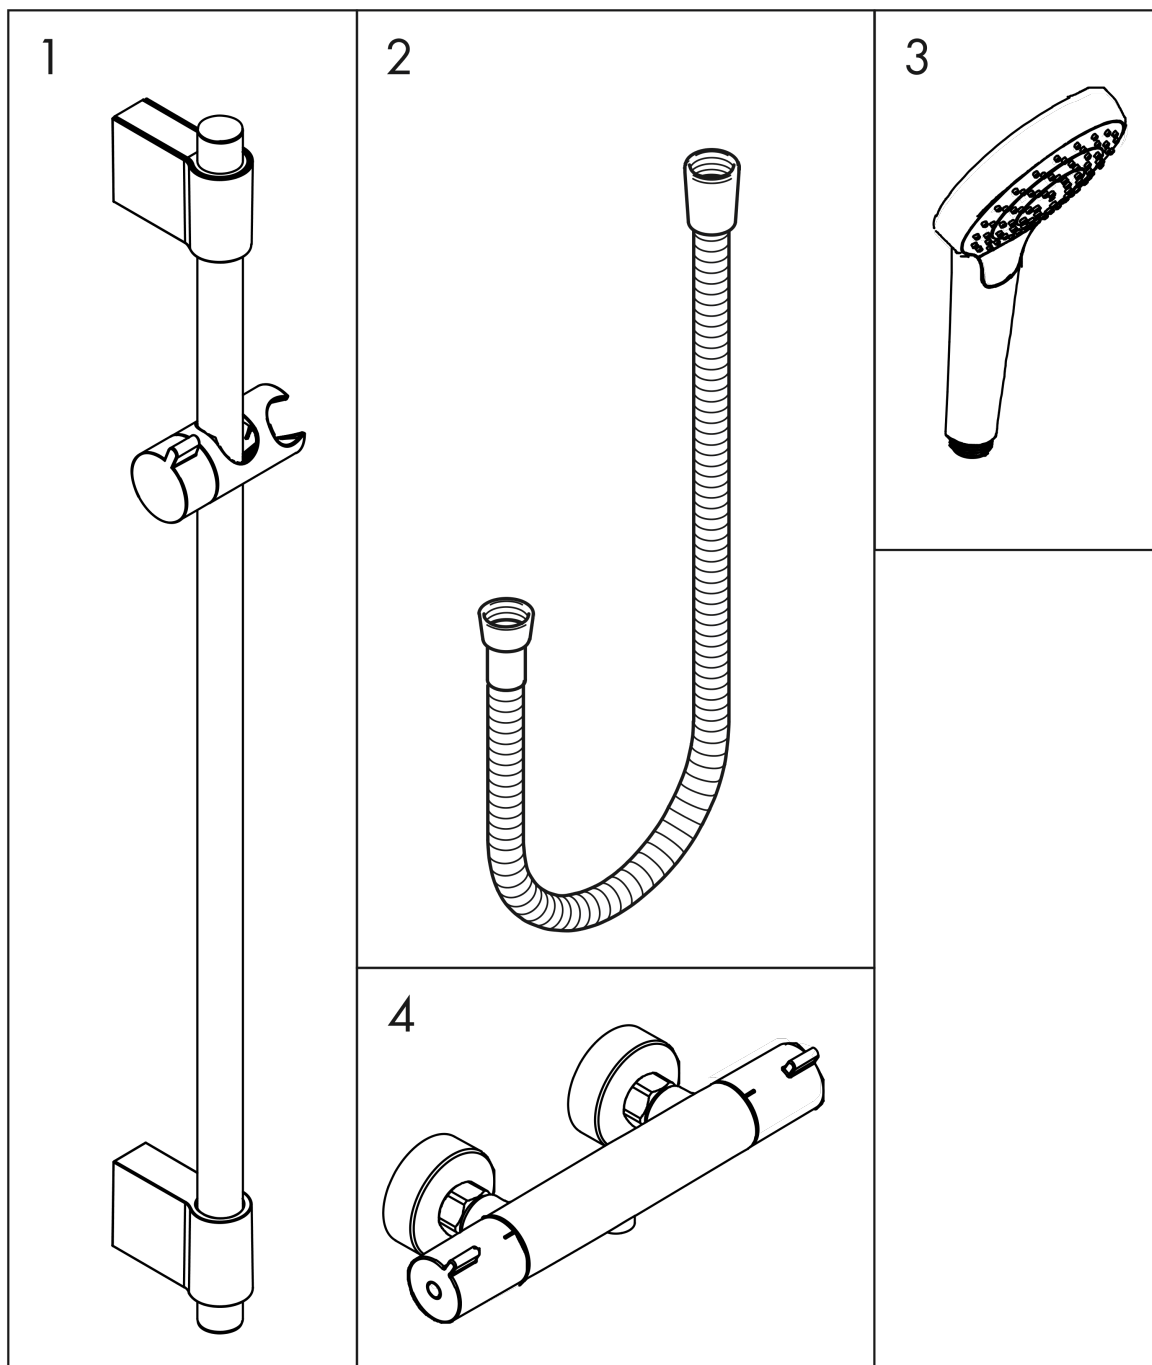

Croma Select S

Душевая система внешнего монтажа Vario с термостатом Ecostat 1001 CL и штангой 72 см
: белый / хром Артикульный номер: 27833400

Описание

Характеристики

- состоит из: ручной душ, термостат для душа, душевая штанга, держатель, шланг для душа
- размер душевого диска: 110 мм
- удобное переключение типов струи с помощью кнопки Select
- тип струи ручной душ: Rain, IntenseRain, Turbo Rain
- максимальный расход воды при 3 барах: 14,7 л/мин
- профиль вертикальной трубки: круглая
- диаметр штанги: 22 мм
- возможно разное расстояние между отверстиями: 400 - 660 мм
- со стороны душа упорный подшипник, предотвращающий перекручивание душевого шланга
- держатель ручного душа регулируется в пределах 90°, поворачивается вправо и влево, перемещается вверх и вниз
- хромированные настенные крепления из пластика
- макс. рабочее давление: 6 бар
- мин. рабочее давление: 1,2 бар

Технология

Продукт

Чертеж

Croma Select S

Душевая система внешнего монтажа Vario с термостатом Ecostat 1001 CL и штангой 72 см
: белый / хром Артикульный номер: 27833400

График расхода воды

Расход измерен практически с помощью соответствующей арматуры (термостат/смеситель/скрытый клапан).

Croma Select S

Душевая система внешнего монтажа Vario с термостатом Ecostat 1001 CL и штангой 72 см
: белый / хром Артикульный номер: 27833400

Покомпонентное изображение

Год выпуска: >07/17

Croma Select S

Душевая система внешнего монтажа Vario с термостатом Ecostat 1001 CL и штангой 72 см
 : белый / хром Артикулный номер: **27833400**

**Перечень запасных частей**

Год выпуска: >07/17

Позиция	Описание	Артикулный номер	PC	PU
1	-	27355000	-	1
2	shower hose 1,60 m	28168000	-	1
3	handshower	26803400	-	1
4	Thermostat	13211000	-	1