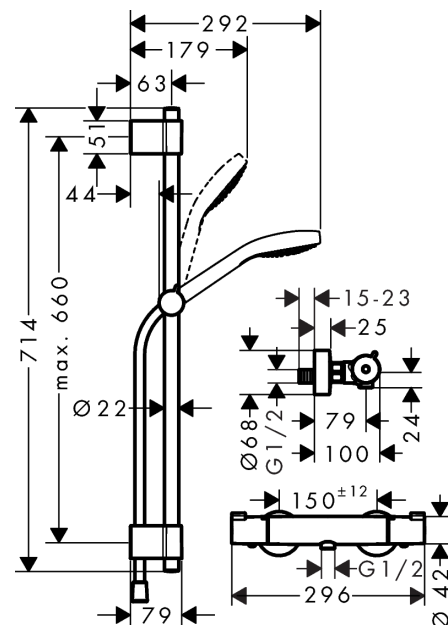

Croma Select S

Душевая система внешнего монтажа Vario с термостатом Ecostat 1001 CL и штангой 72 см
: белый / хром Артикульный номер: 27833400

Описание

Характеристики

- состоит из: ручной душ, термостат для душа, душевая штанга, держатель, шланг для душа
- размер душевого диска: 110 мм
- удобное переключение типов струи с помощью кнопки Select
- тип струи ручной душ: Rain, IntenseRain, Turbo Rain
- максимальный расход воды при 3 барах: 14,7 л/мин
- профиль вертикальной трубки: круглая
- диаметр штанги: 22 мм
- возможно разное расстояние между отверстиями: 400 - 660 мм
- со стороны душа упорный подшипник, предотвращающий перекручивание душевого шланга
- держатель ручного душа регулируется в пределах 90°, поворачивается вправо и влево, перемещается вверх и вниз
- хромированные настенные крепления из пластика
- макс. рабочее давление: 6 бар
- мин. рабочее давление: 1,2 бар

Технология

Продукт

Чертеж

Croma Select S

Душевая система внешнего монтажа Vario с термостатом Ecostat 1001 CL и штангой 72 см
: белый / хром Артикульный номер: 27833400

График расхода воды

Расход измерен практически с помощью соответствующей арматуры (термостат/смеситель/скрытый клапан).

Croma Select S

Душевая система внешнего монтажа Vario с термостатом Ecostat 1001 CL и штангой 72 см
: белый / хром Артикульный номер: 27833400

Покомпонентное изображение

Год выпуска: >07/17

Croma Select S

Душевая система внешнего монтажа Vario с термостатом Ecostat 1001 CL и штангой 72 см
 : белый / хром Артикулный номер: **27833400**

**Перечень запасных частей**

Год выпуска: >07/17

Позиция	Описание	Артикулный номер	PC	PU
1	-	27355000	-	1
2	shower hose 1,60 m	28168000	-	1
3	handshower	26803400	-	1
4	Thermostat	13211000	-	1