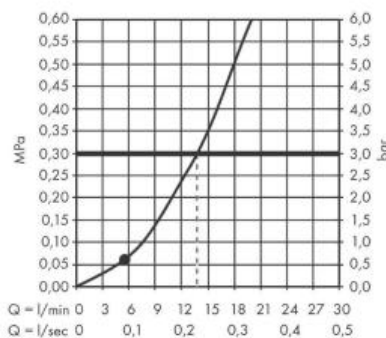

Hansgrohe Rainfinity Душевой набор с держателем 100 1jet со шлангом 125 см хром 26857000

Характеристики

- Производитель: **Hansgrohe**
- Коллекция: **Rainfinity**
- Страна-производитель: **Германия**
- Размер душевого диска (мм): **100**
- Способ монтажа: **вертикальный (на стену)**
- Стиль: **современный**
- Цвет: **хром**
- Технологии: **QuickClean**
- Тип струи: **PowderRain (активный туман)**
- Форма: **квадратная**
- Расход воды (л/мин): **14**
- С верхним душем: **нет**
- Вариант: **хром**
- Тип: **душевой набор (комплект)**
- Держатель: **держатель**

Комплектация

Расход измерен практически с помощью соответствующей арматуры (термостат/смеситель/скрытый клапан).